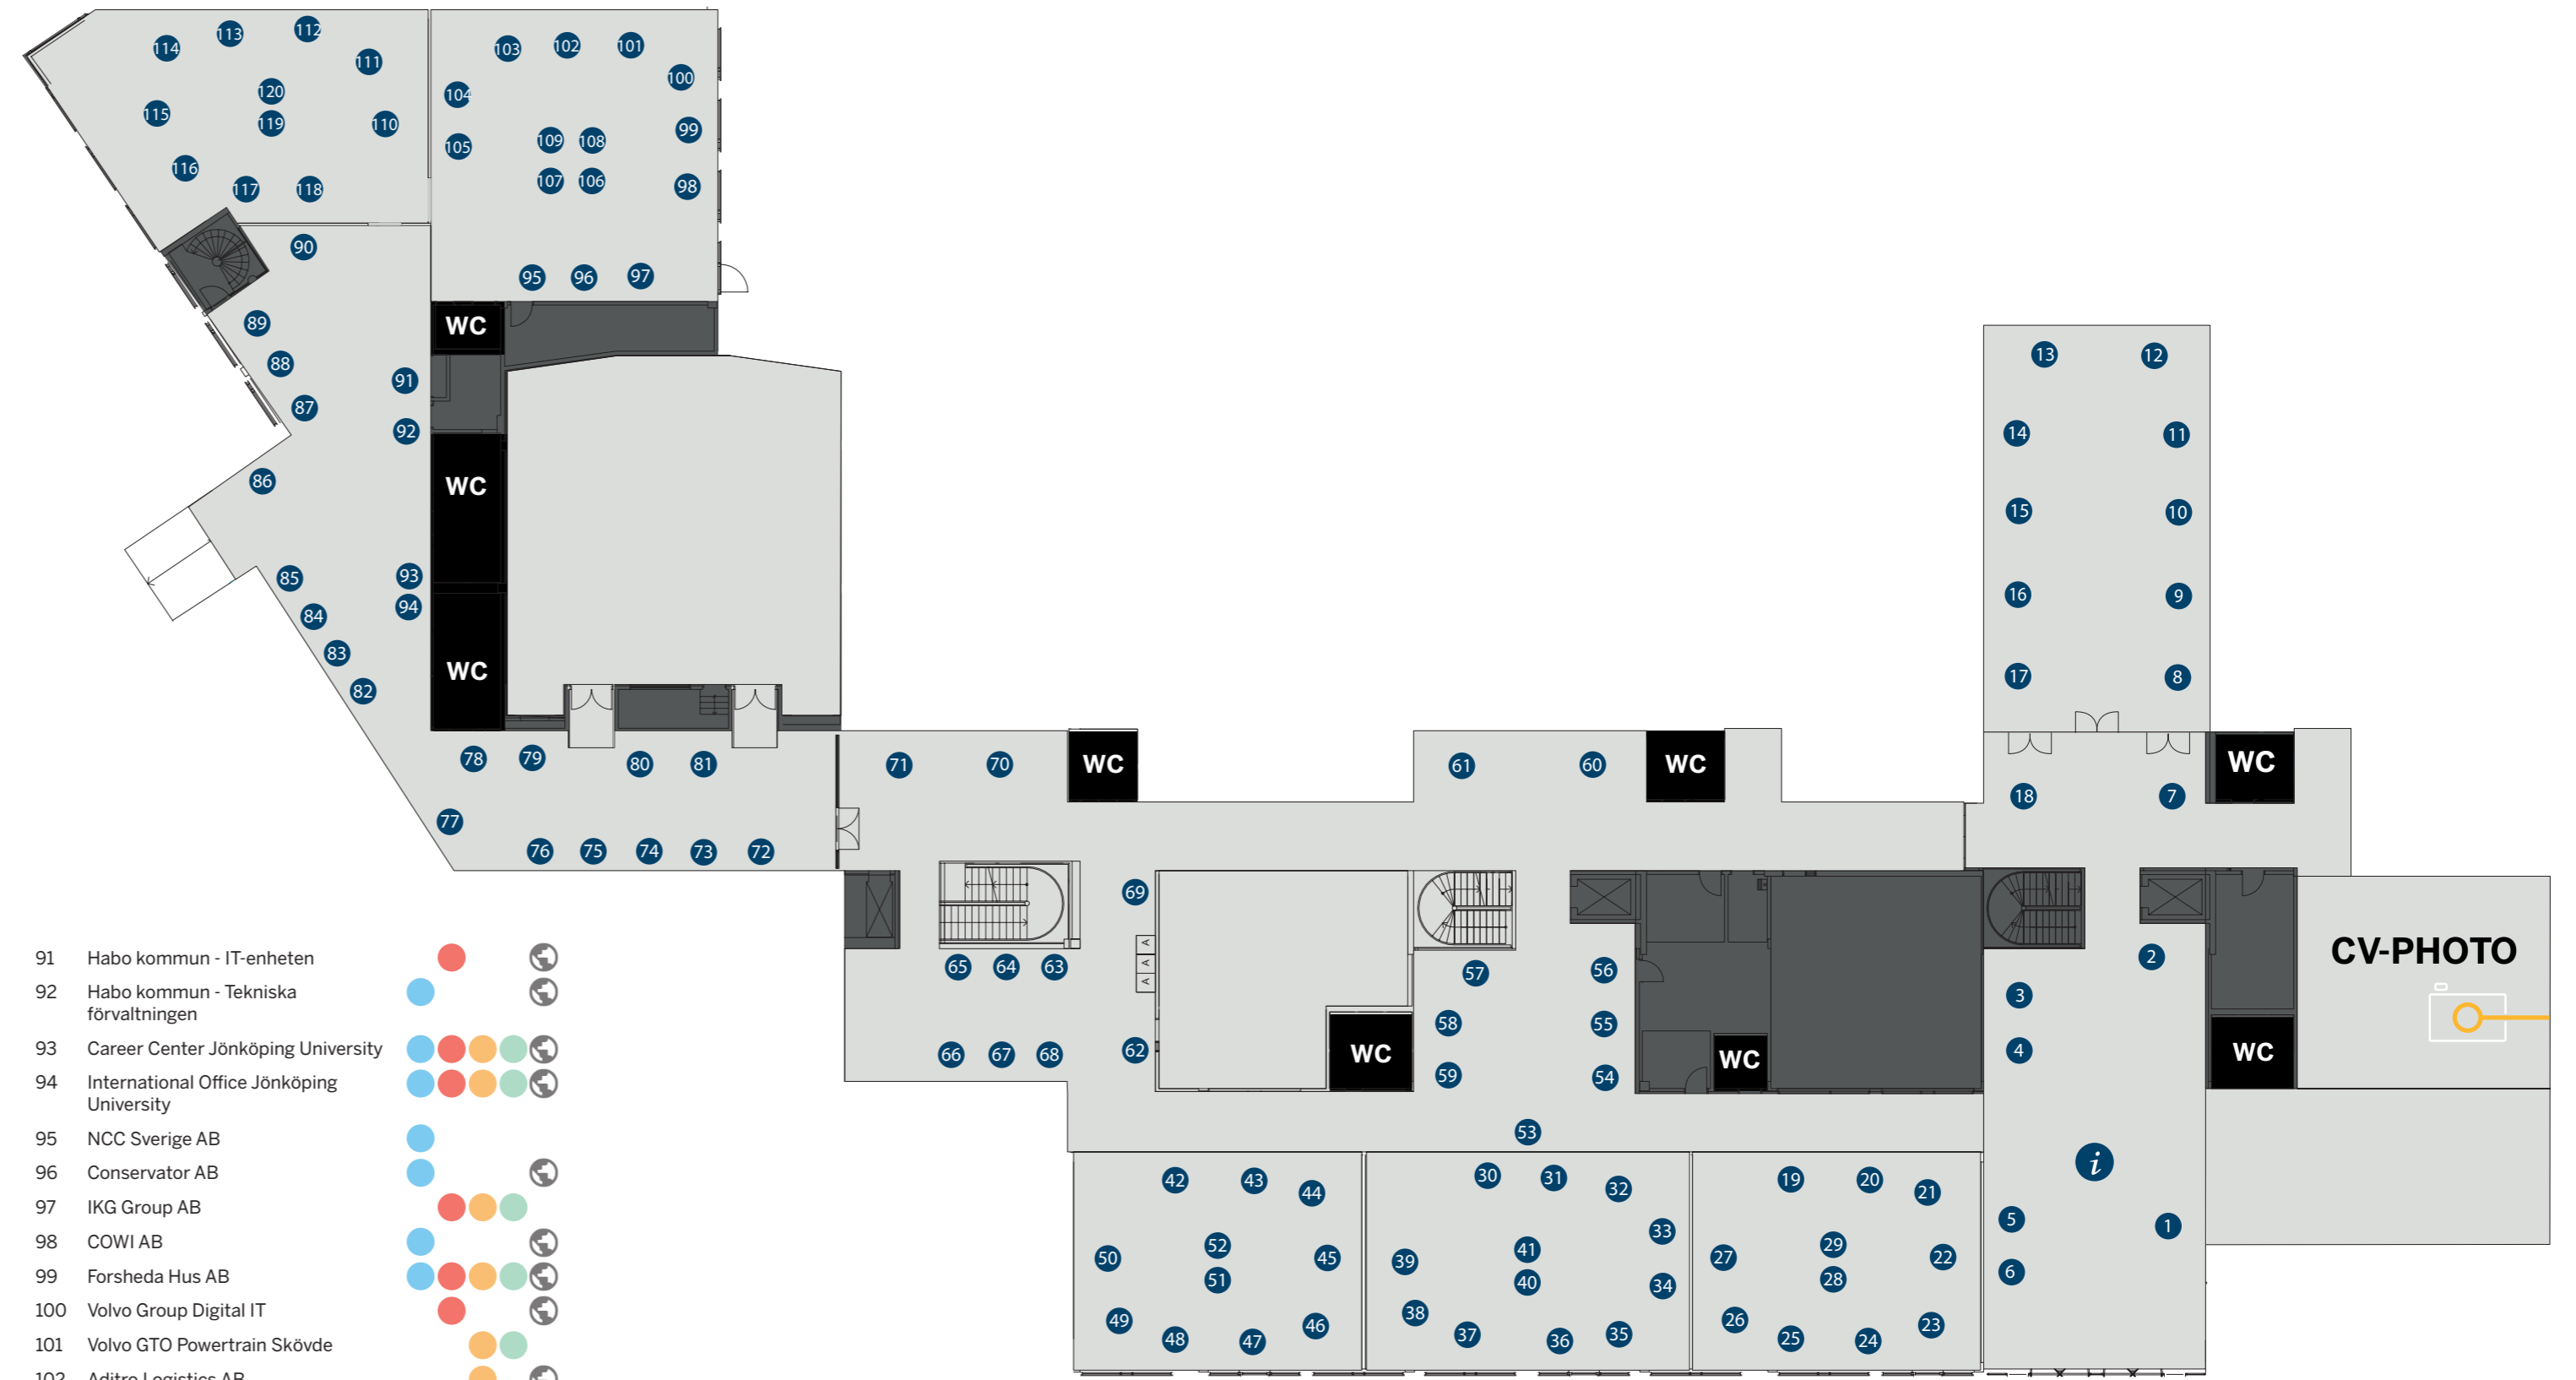

- 46 Jönköping Kommun Digitaliseringsavdelningen
- 47 Dizparc
- 48 Together Tech AB
- 49 PrismaTibro
- 50 Zmarta Group
- 51 Unga Akademiker
- 52 HiQ
- 53 Skövde
- 54 CEJN
- 55 Byggföretagen Skaraborg
- 56 The Farm
- 57 AFRY Skövde
- 58 Elos Medtech
- 59 Elektroautomatik
- 60 Qnister
- 61 Bravida Sverige AB
- 62 ALTEN Sverige
- 63 Soliber Ingenjörer AB
- 64 Stella Rekrytering och Ledarskap
- 65 Sigma Technology Embedded Solutions AB
- 66 Tyréns
- 67 Etteplan
- 68 AB Sigfrid Stenbergs
- 69 AFRY
- 70 Pulsen Omsorg
- 71 Sesol AB
- 72 Skanska Sverige AB
- 73 We Know IT Sweden AB
- 74 Axelent AB
- 75 Verendus System AB
- 76 AB Blåkläder
- 77 LINK Arkitektur
- 78 Ongoing
- 79 EAB
- 80 Herenco AB
- 81 Globe Technologies
- 82 Combitech AB
- 83 Rejlers Sverige AB
- 84 Sigma Civil
- 85 XENSE Vision
- 86 PE Teknik och Arkitektur AB
- 87 Nobia
- 88 Sweco Sverige AB
- 89 Nexans
- 90 Spotify

- 91 Habo kommun - IT-enheten
- 92 Habo kommun - Tekniska förvaltningen
- 93 Career Center Jönköping University
- 94 International Office Jönköping University
- 95 NCC Sverige AB
- 96 Conservator AB
- 97 IKG Group AB
- 98 COWI AB
- 99 Forsheda Hus AB
- 100 Volvo Group Digital IT
- 101 Volvo GTO Powertrain Skövde
- 102 Aditro Logistics AB
- 103 Exsitec
- 104 FläktGroup
- 105 Njudung Energi
- 106 WEconstruct Jönköping
- 107 Bufab Sweden AB
- 108 Science Park
- 109 Sogeti Sverige AB
- 110 ByggDialog AB
- 111 Byggnadstekniska Byrån Sverige AB - Sitowise Sverige AB

- 112 Nässjö kommun
- 113 Videntes
- 114 Datakraft i Småland AB
- 115 Softhouse
- 116 CGI Sverige AB
- 117 Svenska Gjuteriföreningen
- 118 Randstad Engineering
- 119 Saab AB Surveillance
- 120 Consid AB