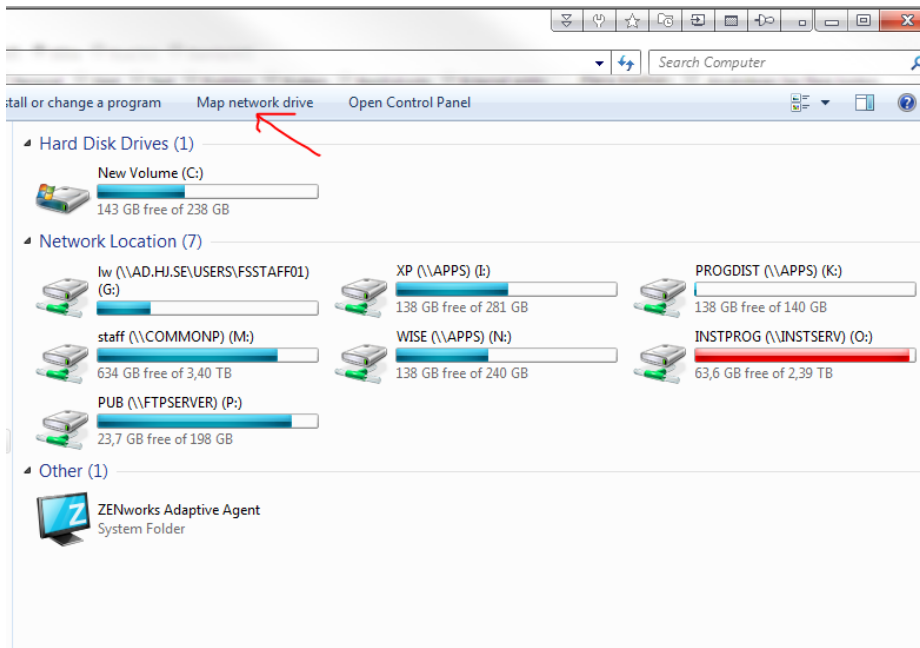

1. Öppna utforskaren > *Map network drive*

2. På *Drive* väljer du G :
3. På *Folder* skriver du in sökvägen till din hemkatalog, till exempel \\AD.HJ.SE\USERS\FSSTAFF02\användarnamn. Låt "Reconnect at logon" vara ikryssat > Finish